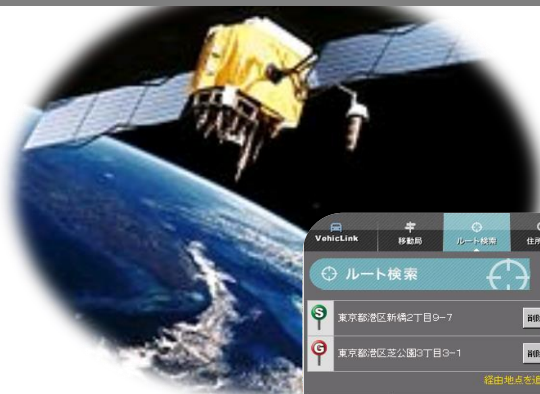

GPSを使用した位置情報サービス

ハンディ型IP無線機
「SoftBank 301SJ」

車載型IP無線機
「SoftBank 201SJ」

同梱のGPSアンテナを設置することで、GPSを使った位置情報サービスが利用できます。全国どこでもリアルタイムで車両の地図表示を実現します。インターネット経由で、いつでもどこでもパソコンから位置情報を確認できます。

通話エリア・通話時間によらない完全定額料金

ハンディ型IP無線機
「SoftBank 301SJ」

車載型IP無線機
「SoftBank 201SJ」

1回あたりの
通話時間制限は
一律5分

月間の通話時間
制限なし

通話エリア
追加料金なし

完全定額料金のため、通話時間や通話エリアに制限がありません。

日々の業務連絡やドライバーへの個別通話が可能

■システム概要

営業所・指令所